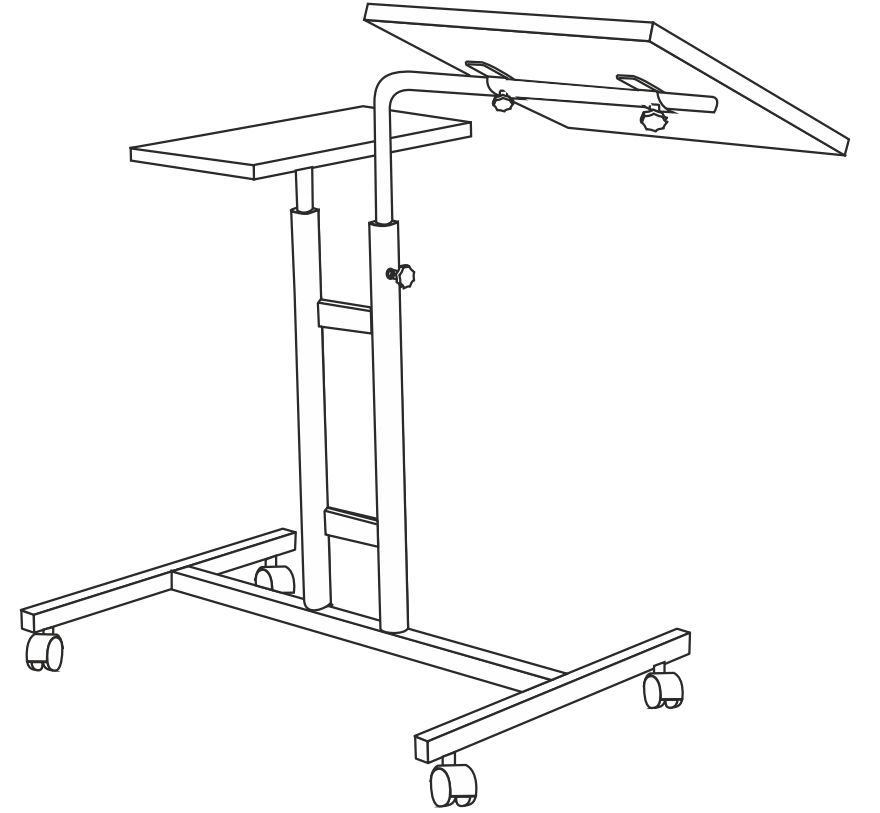

GLEN LAPTOP SEHPASI

KURULUM ŐEMASI

ASSEMBLY GUIDE

Bu modül iki kişi tarafından kurulmalıdır.
This unit should be assembled by two persons.

Bu modülün kurulumu için gerekli olan araçlar.
The necessary tools (not included)

SİYAH
(BLACK)

25x25 PROFİL TAPASI X 4
(COVER)

- * AKSESUARLARI GÖSTERİLDİĞİ GİBİ DÜZ BİR ZEMİN ÜZERİNDE TAKINIZ...
- * ÜRÜNÜ KURARKEN MONTAJ SIRASINI TAKİP EDİNİZ
- * FIX THE ACCESSORIES AS SHOWN FOLLOW THE INSTALLATION SEQUENCE WHILE INSTALLING THE PRODUCT.