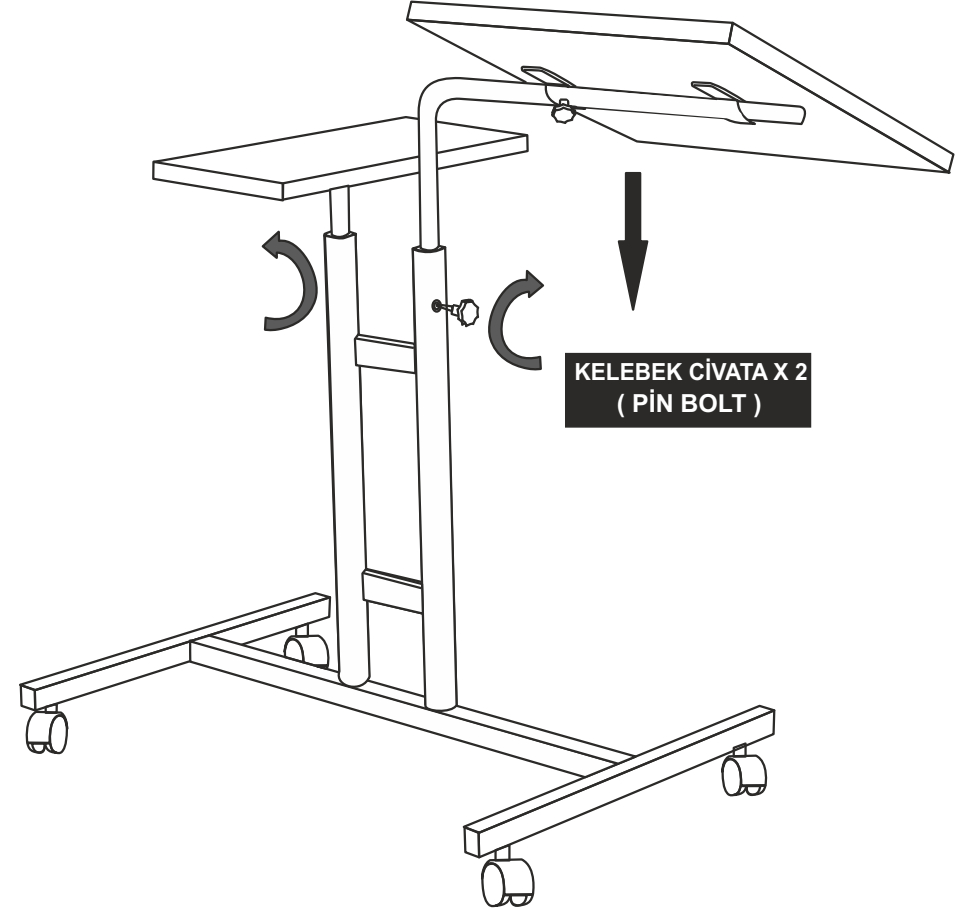

Bu modül iki kişi tarafından kurulmalıdır.
This unit should be assembled by two persons.

Bu modülün kurulumu için gerekli olan araçlar.
The necessary tools (not included)

AKSESUAR LİSTESİ / ACCESSORY LIST

SİYAH
(BLACK)

3.5 X 18 SUNTA VIDASI x6
(SCREW)

TEKERLEK X 4
(WHEEL)

SİYAH
(BLACK)

METRİK 8X40 CİVATA X 2
(PIN BOLT)

KELEBEK CİVATA X 4
(PIN BOLT)

ANAHTAR X 1
(WRENCH)

SİYAH
(BLACK)

25x25 PROFİL TAPASI X 4
(COVER)

- AKSESUARLARI GÖSTERİLDİĞİ GİBİ DÜZ BİR ZEMİN ÜZERİNDE TAKINIZ...
- ÜRÜNÜ KURARKEN MONTAJ SIRASINI TAKİP EDİNİZ
- FIX THE ACCESSORIES AS SHOWN FOLLOW THE INSTALLATION SEQUENCE WHILE INSTALLING THE PRODUCT.

1

6